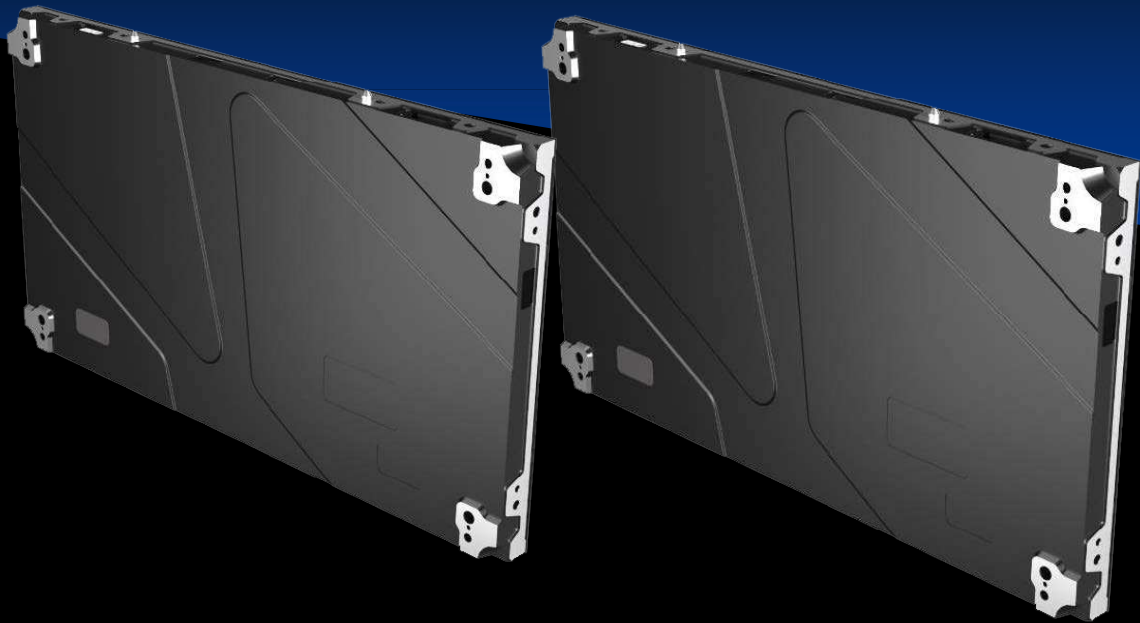

## Extraordinary HD Display For Future

Product	HC050	HC060	HC070	HC090	HC121	HC151	HC181
Pixel Pitch (mm)	0.57	0.625	0.78125	0.9375	1.25	1.5625	1.875
Cabinet Resolution (Px)	960 x 540	960 x 540	768 x 432	640 x 360	480 x 270	384 x 216	320 x 180
Cabinet Size (W x H x D)mm	550 x 309.4 x 39	600 x 337.5 x 35	600 x 337.5 x 35	600 x 337.5 x 35	600 x 337.5 x 35	600 x 337.5 x 35	600 x 337.5 x 35
Cabinet Weight (Kg)	6.8	4.6	4.6	4.6	4.6	4.6	4.6
Brightness (Nits)	400	600	600	600	600	600	600
Refresh Rate (Hz)	>3840	>3840	>3840	>3840 (>7680 option)	>3840 (>7680 option)	>3840	>3840
Max/Avg Power Consumption (W/m <sup>2</sup> )	600/200	460/155	365/122	380/127	320/110	280/95	220/73